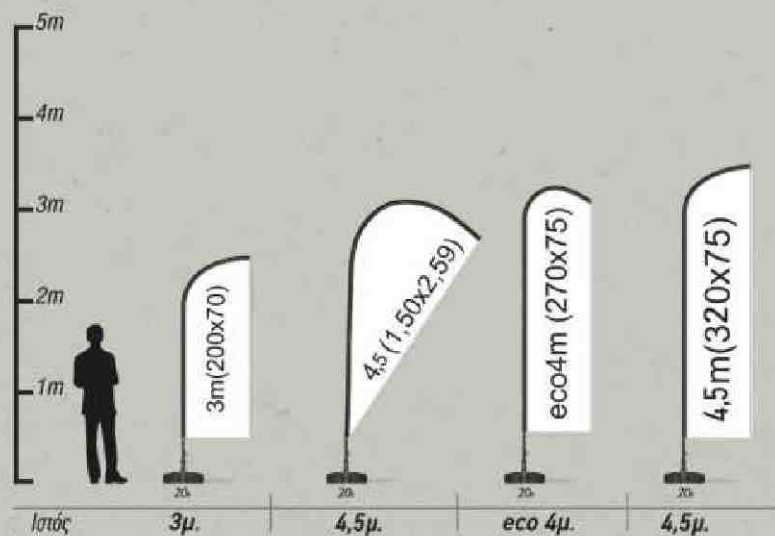

STAND ΓΙΑ ΣΗΜΑΙΕΣ / ΤΥΠΩΜΕΝΕΣ ΣΗΜΑΙΕΣ
FLAG STANDS / PRINTED FLAGS

9
ΚΑΤΗΓΟΡΙΑ

2645/173

Σταντ με 2 σημαίες (διπλό)

DESK FLAG HOLDER (DOUBLE / 2 FLAGS)

34 cm ύψος / high
18 cm x 14 cm

2646/173

Σταντ με 1 σημαία

DESK FLAG HOLDER (1 FLAG)

34 cm ύψος / high
18 cm x 14 cm

31 cm

2649/173

Βάση επιτραπέζια
για μικρά λάβαρα
BANNER HOLDER

Σταντ: 31 cm
Λάβαρο: 13,5 cm x 9 cm

Κατόνιν παραγγελίας
Upon Order

2656/173

Τυπωμένες σημαίες σε διάφορες διαστάσεις
PRINTED FLAGS IN MULTIPLE SIZES

2655/173

Σημαίες - λάβαρα
διπλής όψης
εξωτερικού χώρου
OUTDOOR
FLAGS & BANNERS