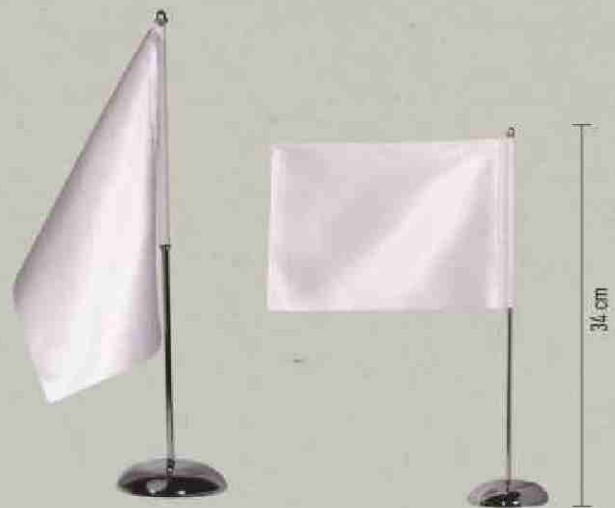

✚ 16,5 cm x 12 cm

☒ 10 cm x 12 cm

2650/172

Λάβαρο μικρό
διπλής όψης
SMALL BANNERETTE

✚ 9 cm x 13,5 cm

☒ 6,5 cm x 7,5 cm

STAND ΓΙΑ ΣΗΜΑΙΕΣ / ΤΥΠΩΜΕΝΕΣ ΣΗΜΑΙΕΣ
 FLAG STANDS / PRINTED FLAGS

9
 ΚΑΤΗΓΟΡΙΑ

2645/173

Σταντ με 2 σημαίες (διπλό)

DESK FLAG HOLDER (DOUBLE / 2 FLAGS)

34 cm ύψος / high
 18 cm x 14 cm

2646/173

Σταντ με 1 σημαία

DESK FLAG HOLDER (1 FLAG)

34 cm ύψος / high
 18 cm x 14 cm