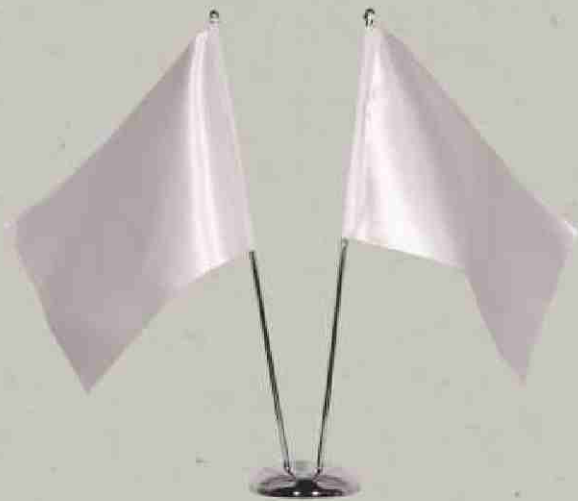

✚ 16,5 cm x 12 cm

☒ 10 cm x 12 cm

2650/172

Λάβαρο μικρό
διπλής όψης
SMALL BANNERETTE

✚ 9 cm x 13,5 cm

☒ 6,5 cm x 7,5 cm

STAND ΓΙΑ ΣΗΜΑΙΕΣ / ΤΥΠΩΜΕΝΕΣ ΣΗΜΑΙΕΣ
 FLAG STANDS / PRINTED FLAGS

9
 ΚΑΤΗΓΟΡΙΑ

2645/173

Σταντ με 2 σημαίες (διπλό)

DESK FLAG HOLDER (DOUBLE / 2 FLAGS)

34 cm ύψος / high
 18 cm x 14 cm

2646/173

Σταντ με 1 σημαία

DESK FLAG HOLDER (1 FLAG)

34 cm ύψος / high
 18 cm x 14 cm